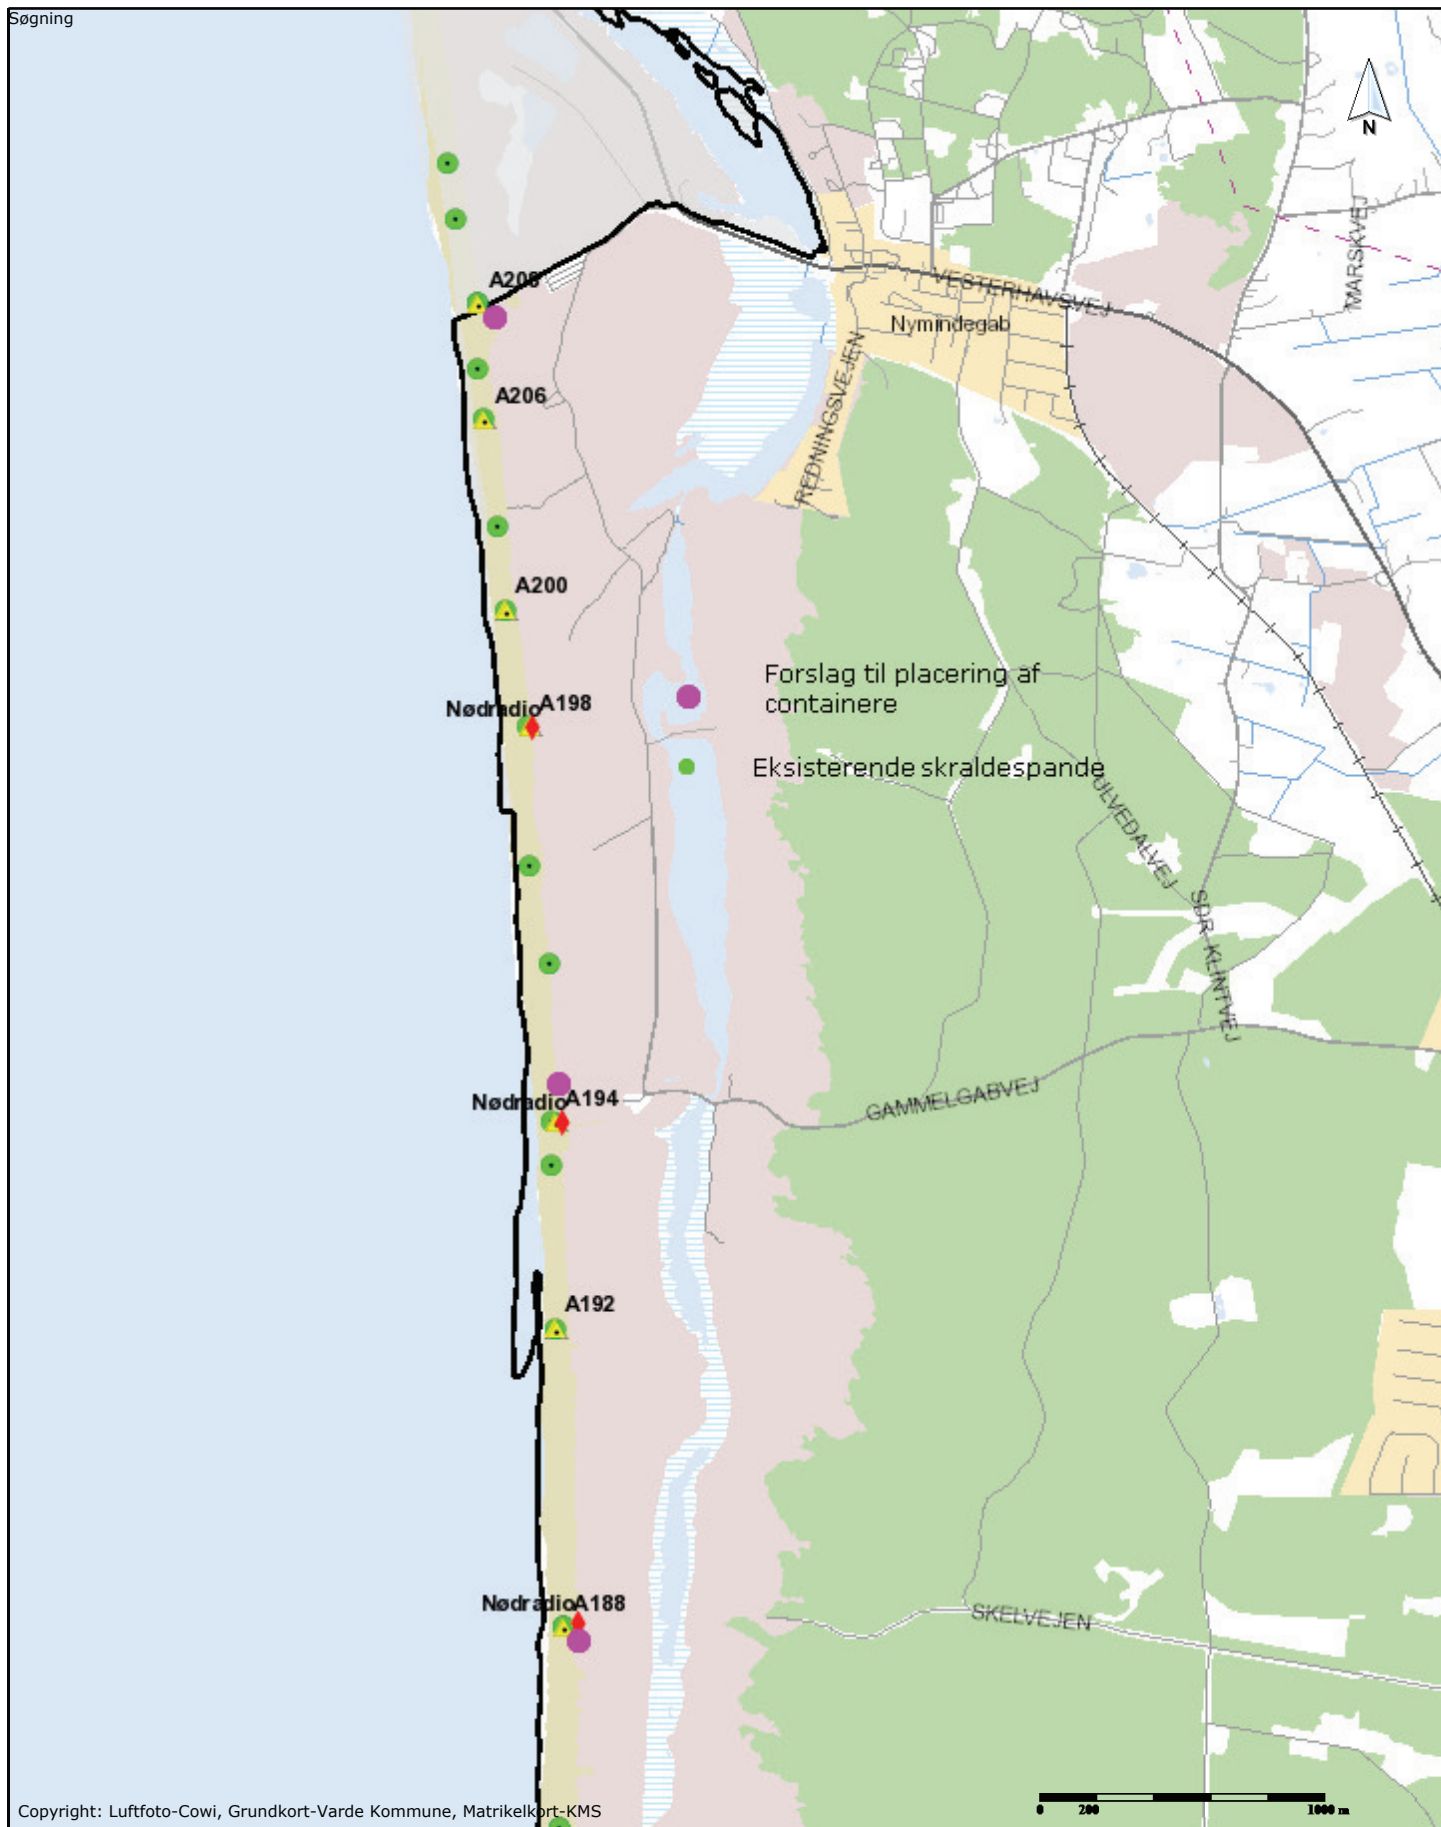

Søgning

Copyright: Luftfoto-Cowi, Grundkort-Varde Kommune, Matrikelkort-KMS

Emne:  
Nymindégab, Gammelgab og Houstrup

Mål:  
1:25000

Sagsbeh:

Dato:  
19-11-2013

Sags nr:  
13/281